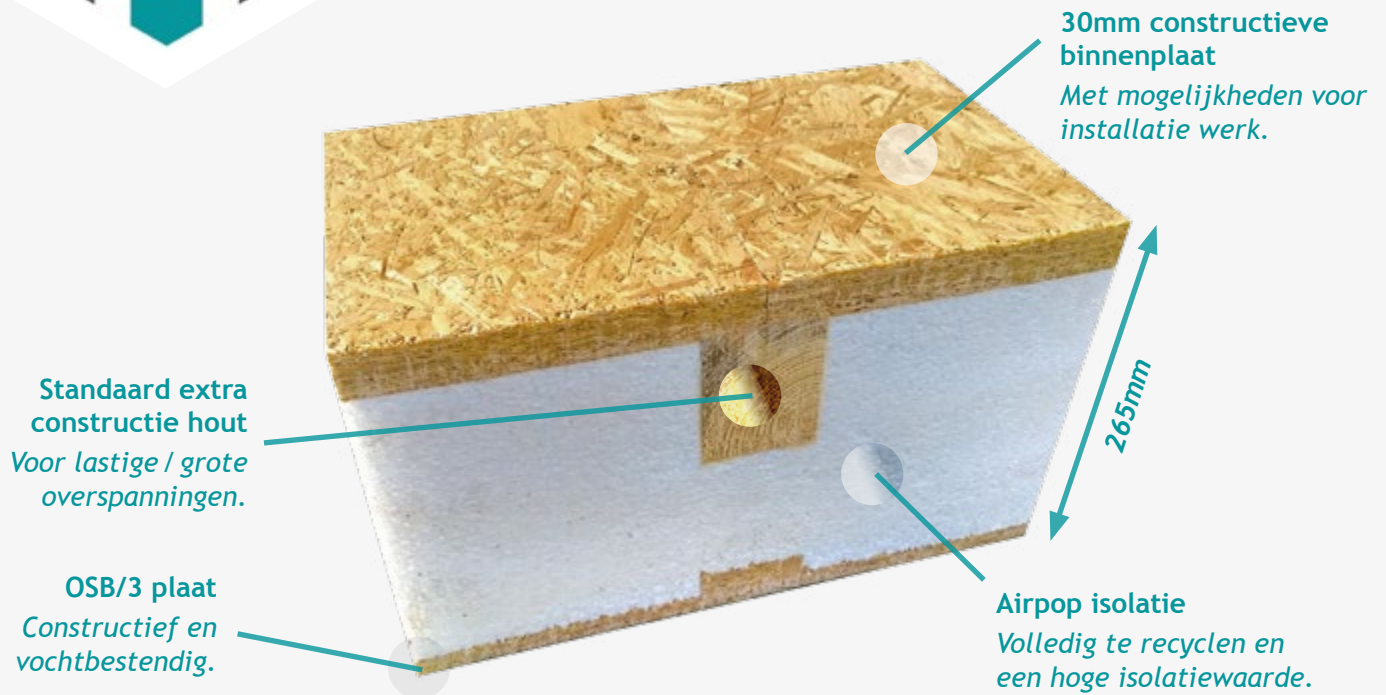

ISOKERN
PREFAB BOUWSYSTEMEN

SIPs

“Slimmer bouwen met Isokern.”

ISOKERN

Isokern is altijd in beweging om bouwen zo slim en efficiënt mogelijk te maken. Wij produceren uw prefab bouwelementen met het oog op de toekomst! Van de 3d productie tekening tot de complete casco woning op locatie. Wij nemen al uw zorgen uit handen. Snel, efficiënt & bewust bouwen, dat is Isokern.

SIPs

SIPs staat voor structural insulated panel en is afkomstig uit Amerika. Vanaf begin deze eeuw is het overgekomen naar Europa. De samenstelling van **OSB/3-Airpop-OSB/3** geeft het geheel een uitstekend constructieve eigenschap. Zo kunnen woningen met 3 bouwlagen gemakkelijk geproduceerd worden met SIPs. Door de buitenplaat van OSB kan er altijd in geschroefd worden en is de **vrijheid van gevelafwerking** ongekend. Het verbinden van smallere elementen van ca. 1200mm tot een complete wand wordt gedaan zonder dat er hout van binnen naar buiten zit (HSB). Hierdoor zijn de isolerende eigenschappen van SIPs circa **20% beter** dan HSB. Doordat er met harde isolatie gewerkt wordt hoeft er aan de binnenzijde geen dampdichte laag toegepast te worden, dit geeft een beter binnenklimaat (dampopen bouwen).

Contact

Isokern b.v.
0342-220088
info@isokern.nl

Adres

Compagnieweg 8
3771 NH
Barneveld

ISO KERN
PREFAB BOUWSYSTEMEN

DUURZAAM

VOLLEDIG RECYCLEBAAR

DAMPOPEN

HOGЕ ISOLATIEWAARDE

LUCHTDICHT/ DAMPOPEN

SNELLE BOUWTIJD

BRANDWEREND

GOEDE FASEVERSCHUIVING

Bij Isokern zijn we klaar voor de toekomst! U ook?
Naast SIPs zijn we ook gespecialiseerd in andere prefab elementen om uw project tot één geheel te maken. Neem vrijblijvend contact met ons op om te kijken wat de mogelijkheden zijn van onze bouwsystemen.