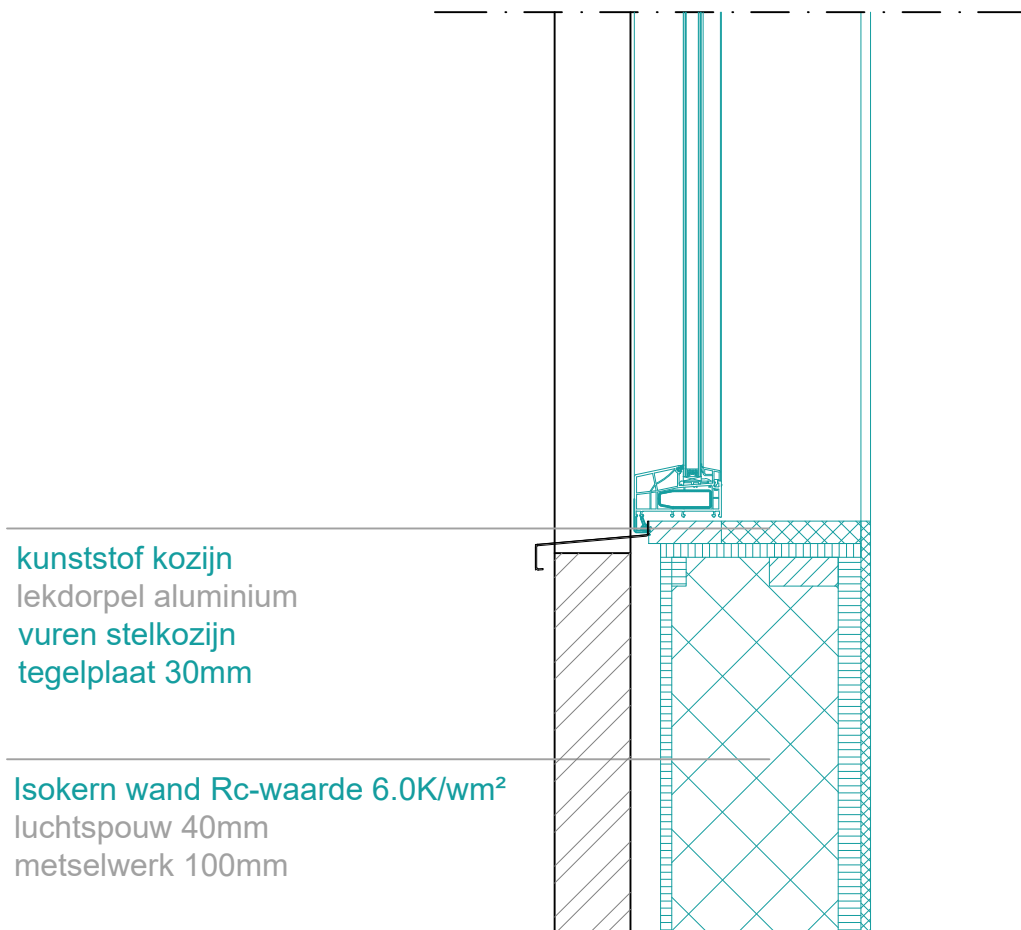

ISO KERN
PREFAB BOUWSYSTEMEN

ISOV-KO-metselwerk

Groen: wordt door Isokern geleverd.

Onderdeel: kozijn onderdorpel

Afwerking: metselwerk

Formaat: A4
Schaal: 1:10

Tekendatum:
April 2020

T: 0342-220088
E: info@isokern.nl
I: www.isokern.nl